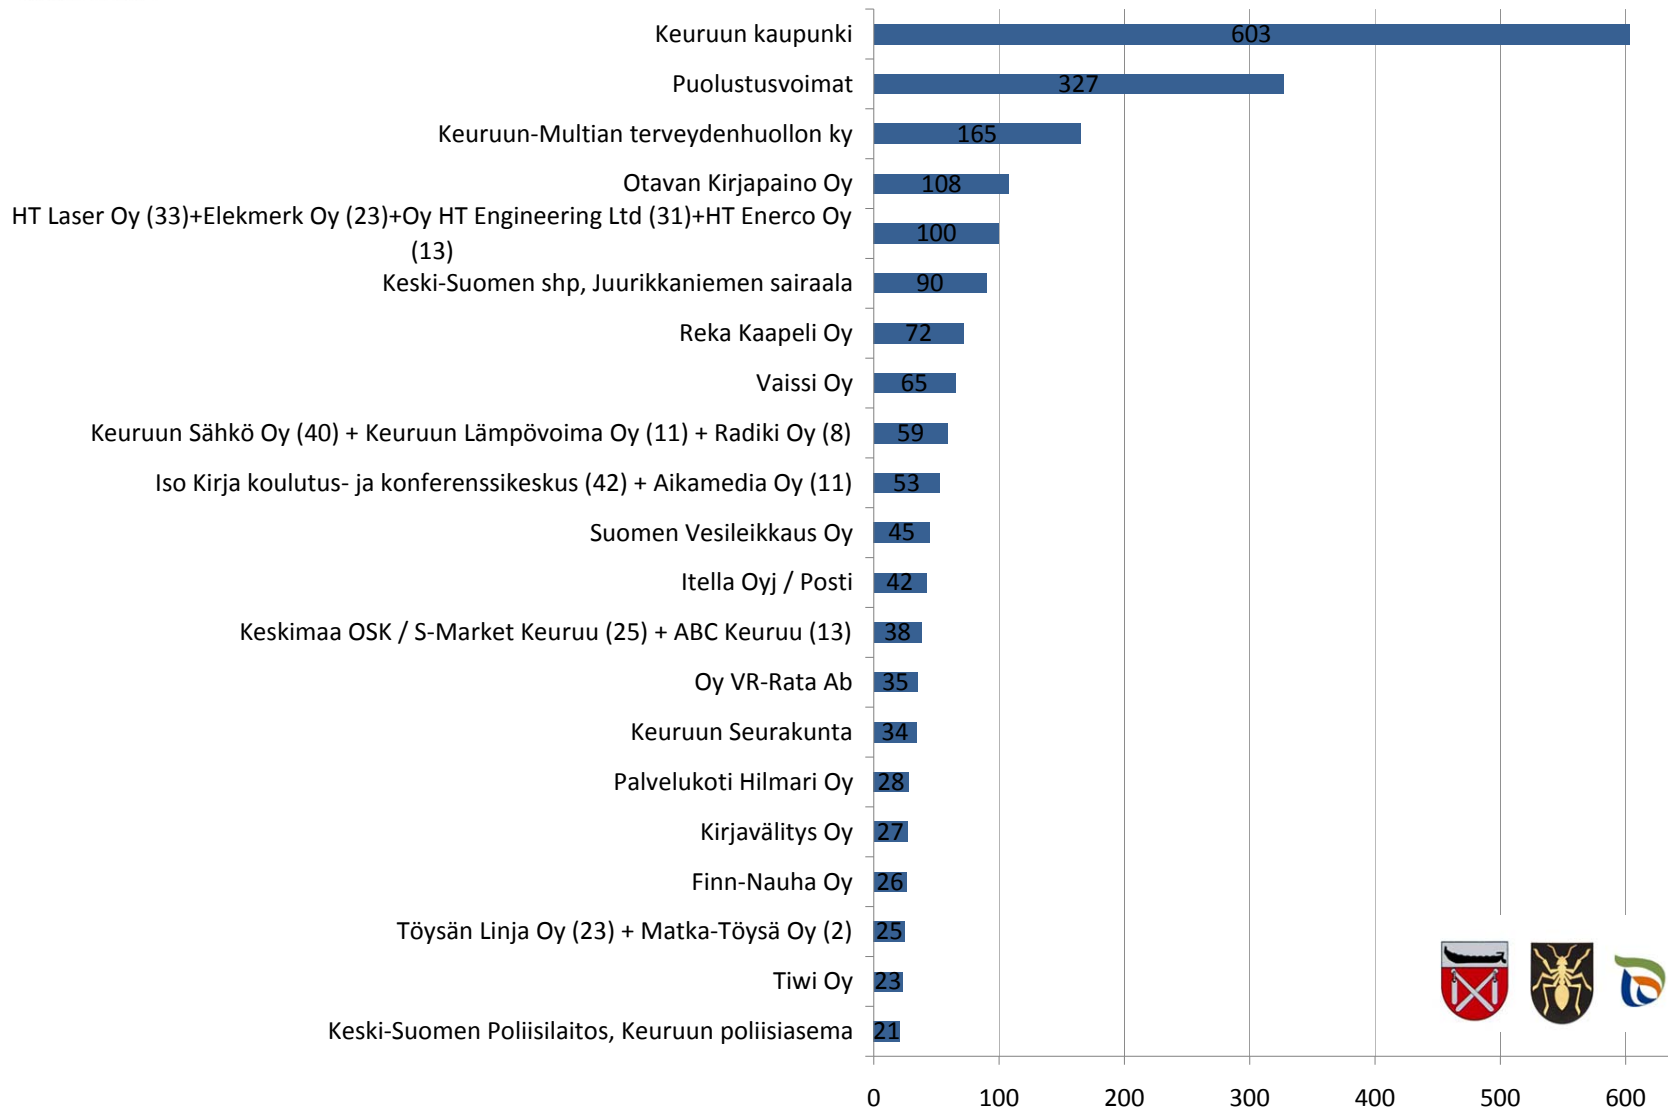

## Keuruun suurimmat työnantajat henkilöstömäärän mukaan tammikuu 2010 (Lähde: KeuMu Pro2 -hankkeen yrityskartoitukset)

**Keuruun suurimmat teollisuustyönantajat henkilöstömäärän mukaan tammikuu 2010**  
(Lähde: KeuMu Pro2 -hankkeen kartoitukset)