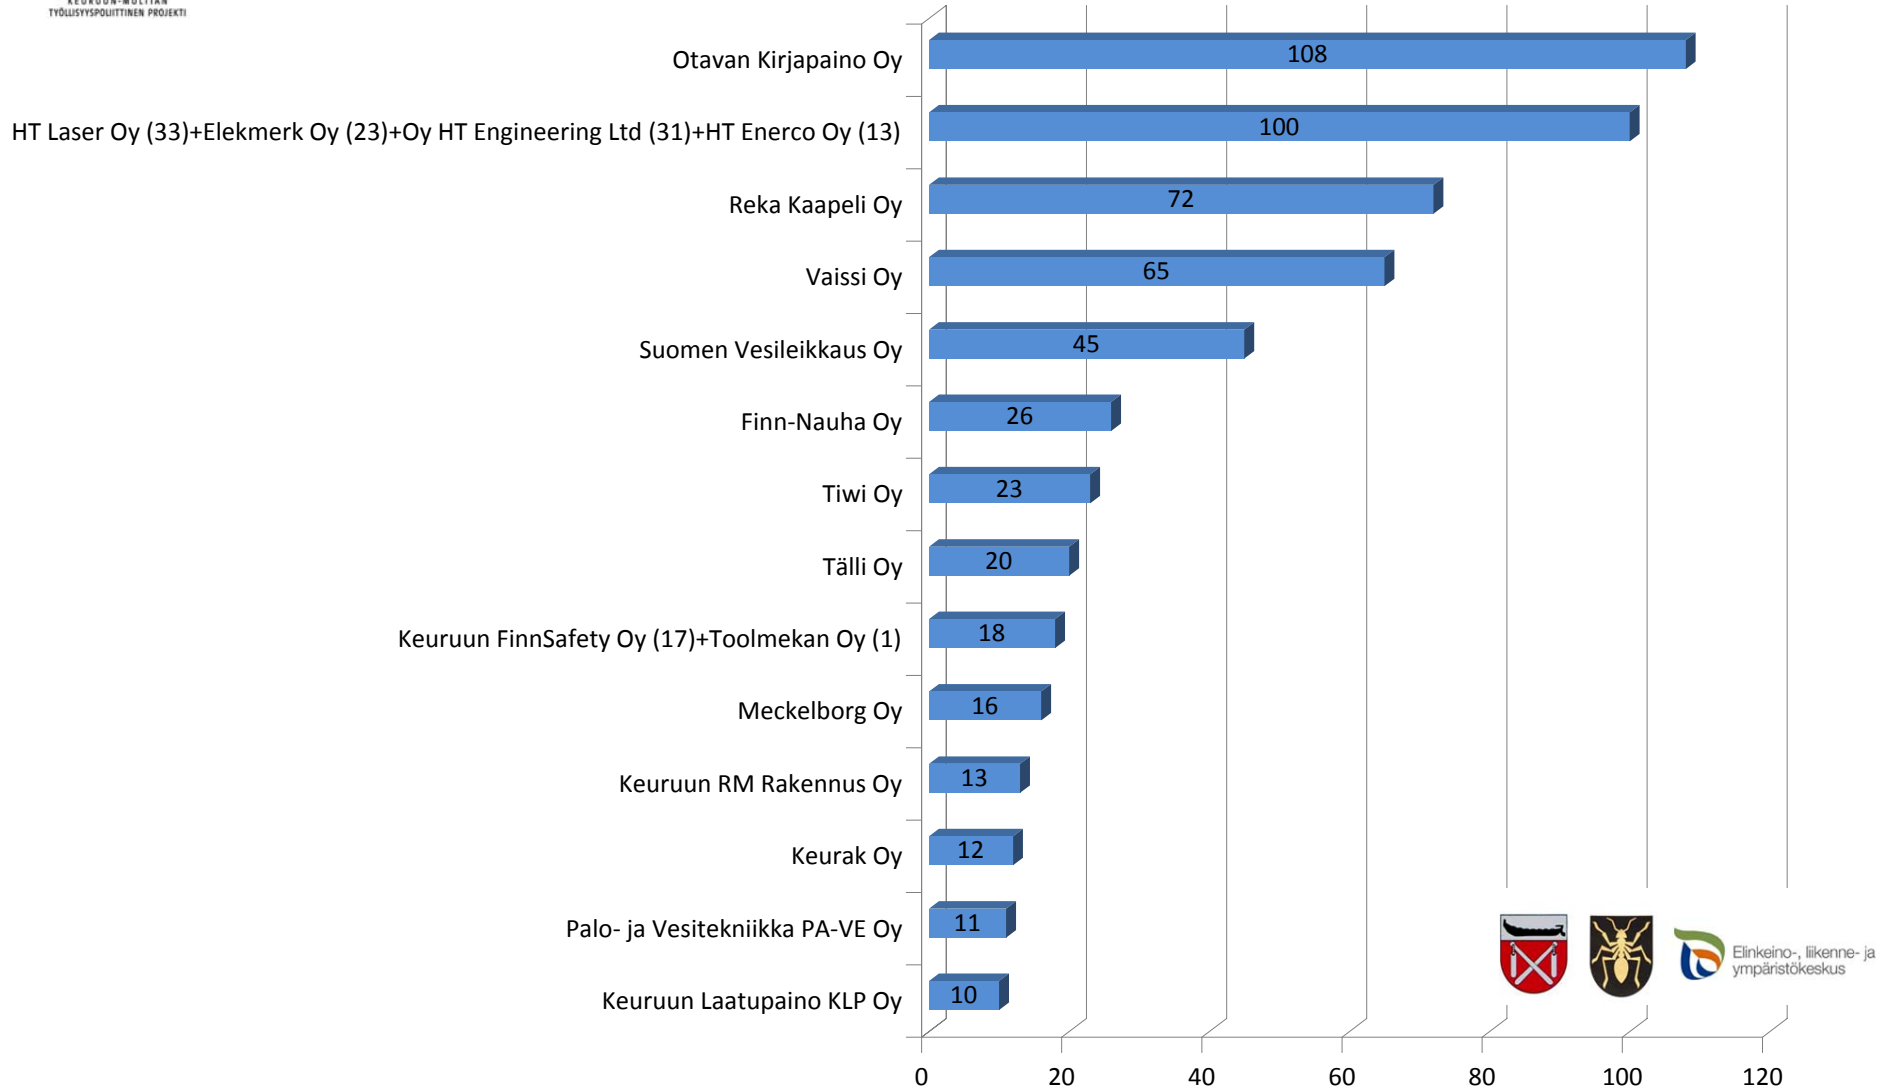

## Keuruun suurimmat työnantajat henkilöstömäärän mukaan tammikuu 2010 (Lähde: KeuMu Pro2 -hankkeen yrityskartoitukset)

**Keuruun suurimmat teollisuustyönantajat henkilöstömäärän mukaan tammikuu 2010**  
(Lähde: KeuMu Pro2 -hankkeen kartoitukset)