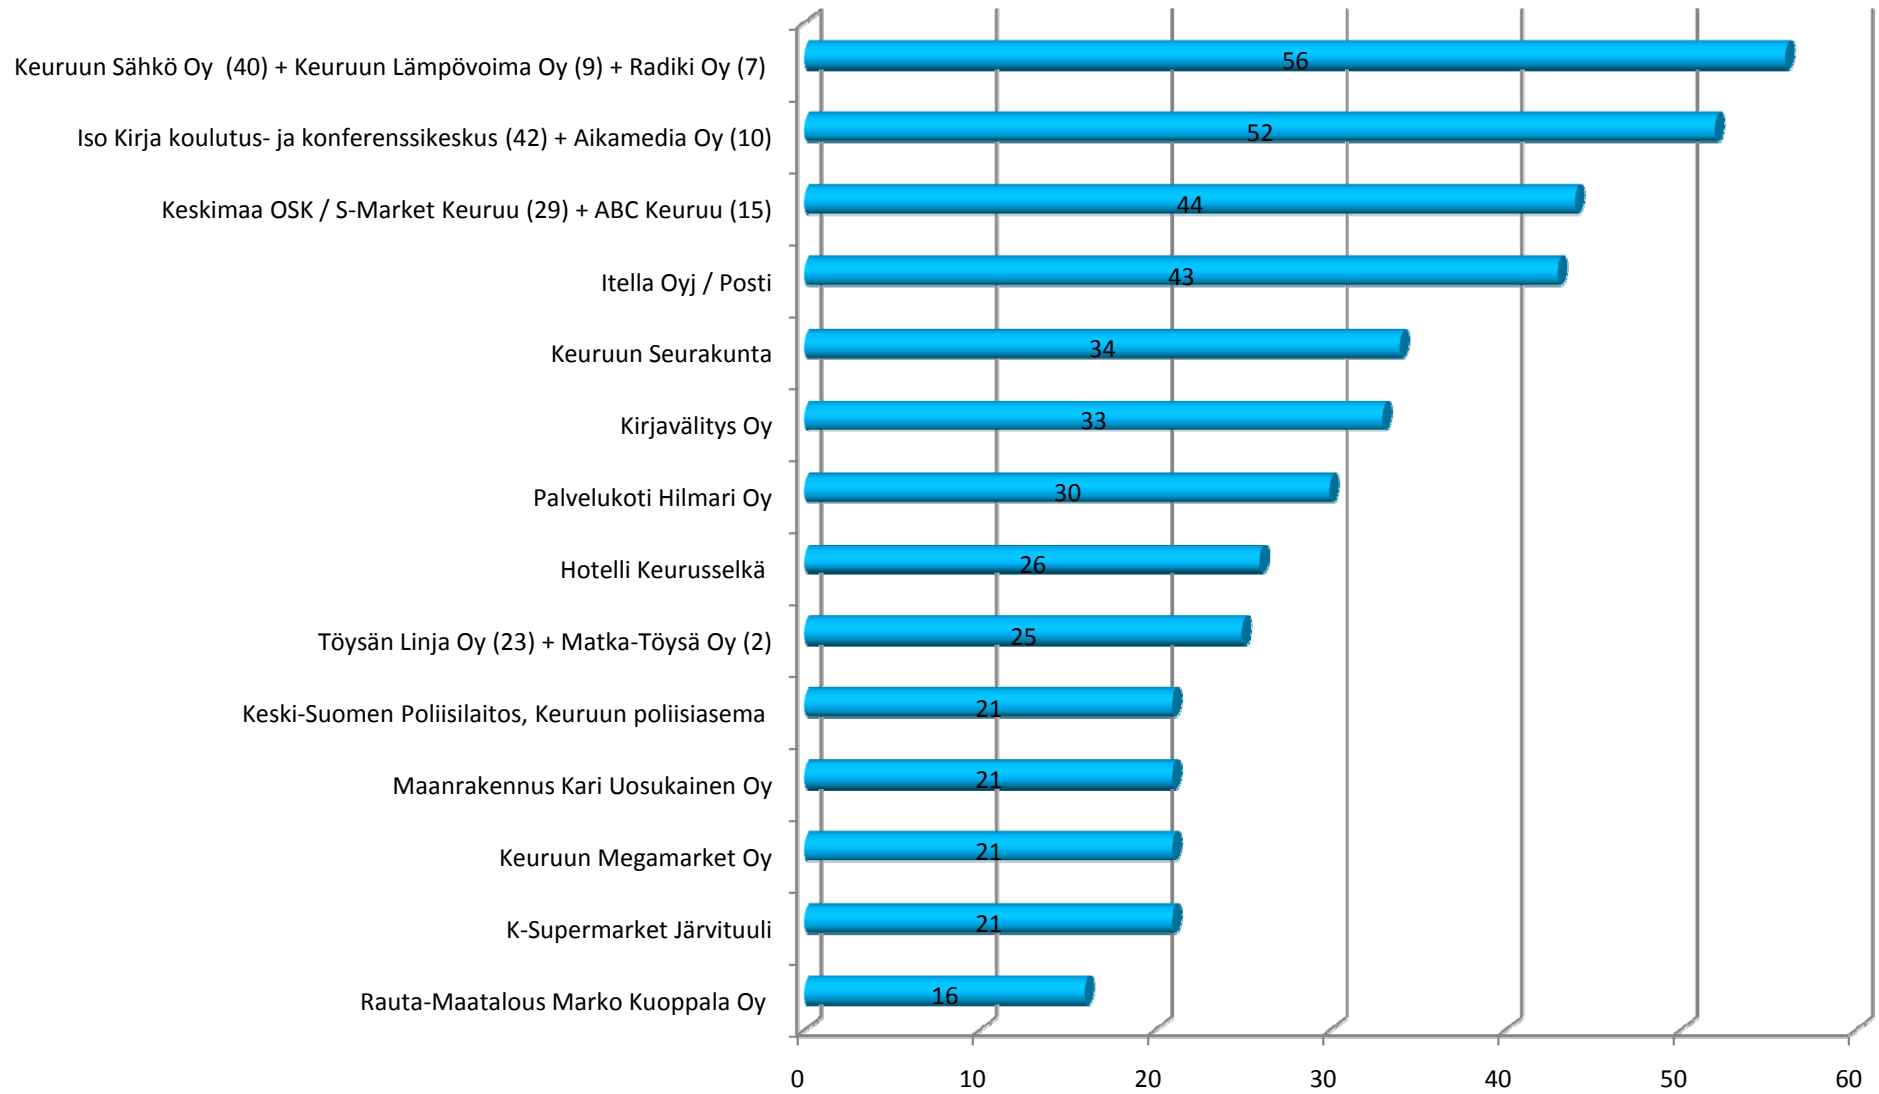

Keuruun suurimmat työnantajat henkilöstömäärän mukaan (kartoitusaika: syksy 2010 - tammik. 2011)

Keuruun suurimmat palvelutyönantajat henkilöstömäärän mukaan (kartoitusaika syksy 2010 - tammikuu 2011)

Keuruun suurimmat teollisuustyönantajat henkilöstömäärän mukaan (kartoitusaika syksy 2010 - tammik 2011)