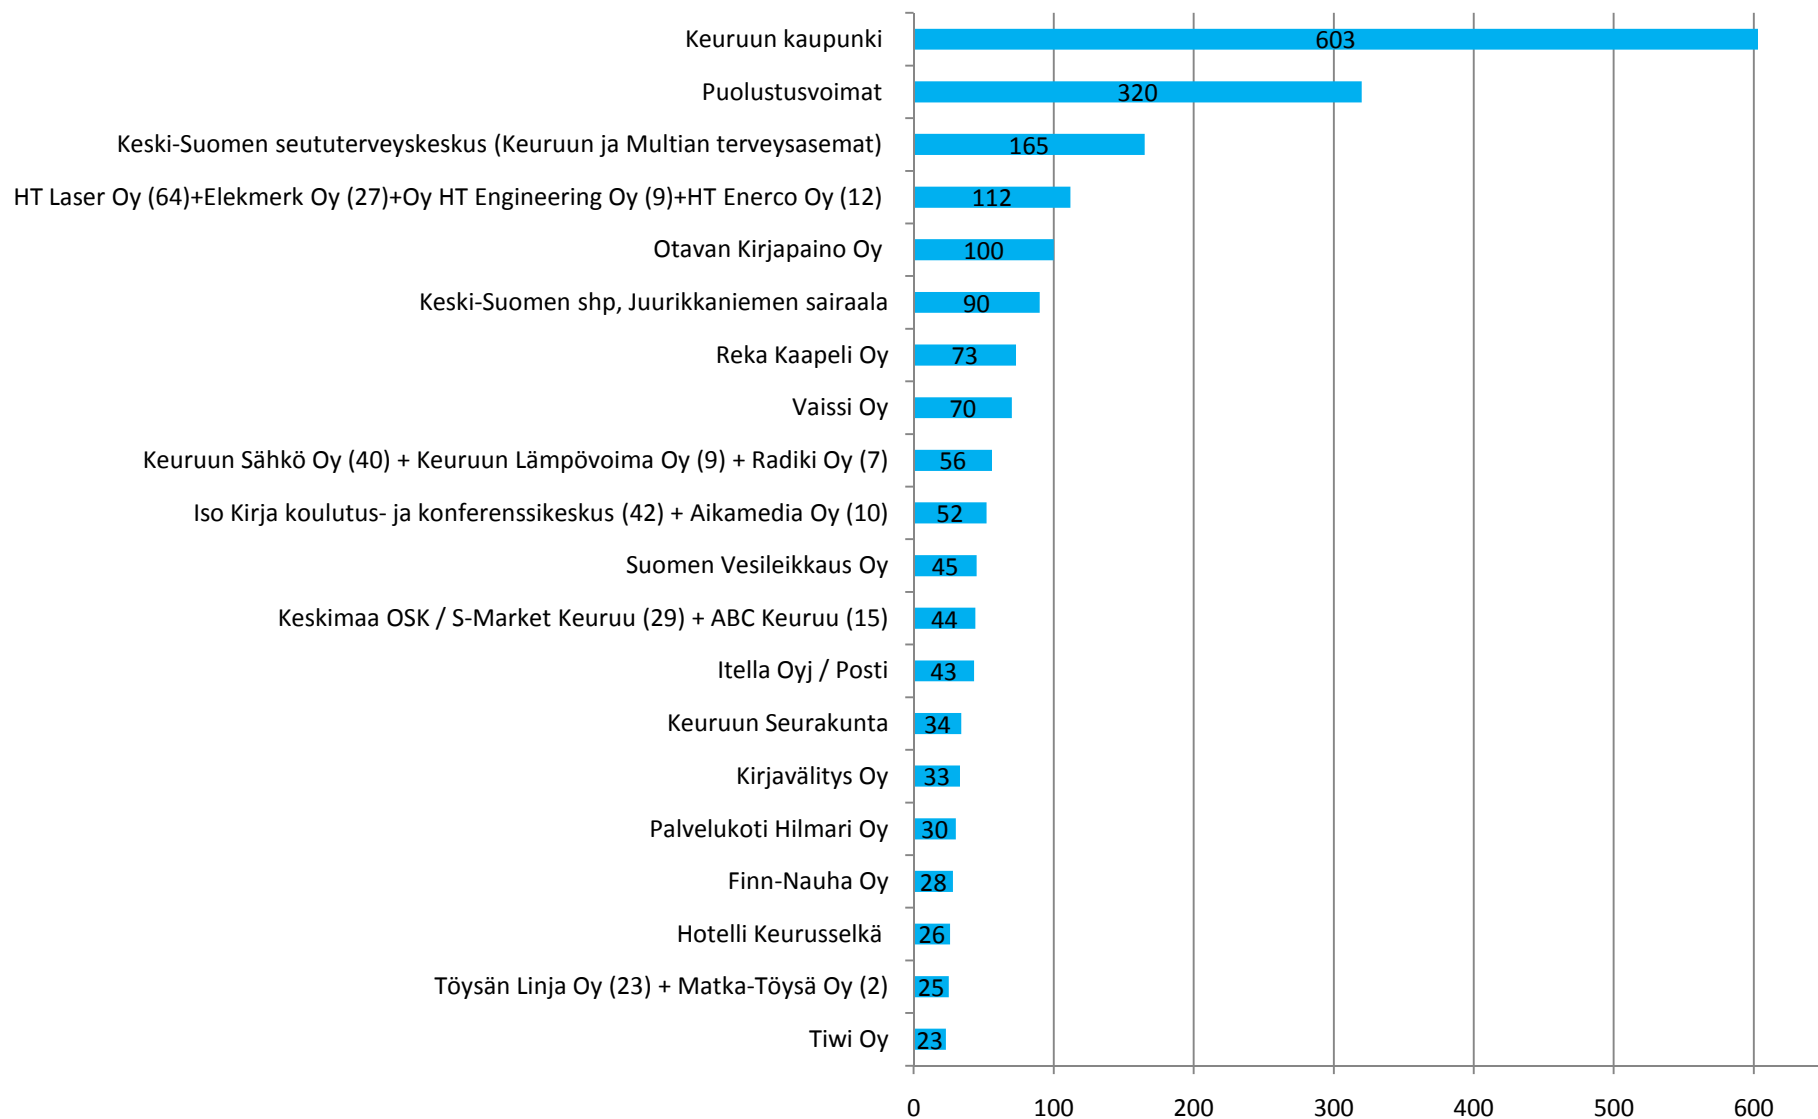

Keuruun suurimmat työnantajat henkilöstömäärän mukaan (kartoitusaika: syksy 2010 - tammik. 2011)

Keuruun suurimmat palvelutyönantajat henkilöstömäärän mukaan (kartoitusaika syksy 2010 - tammikuu 2011)

Keuruun suurimmat teollisuustyönantajat henkilöstömäärän mukaan (kartoitusaika syksy 2010 - tammik 2011)