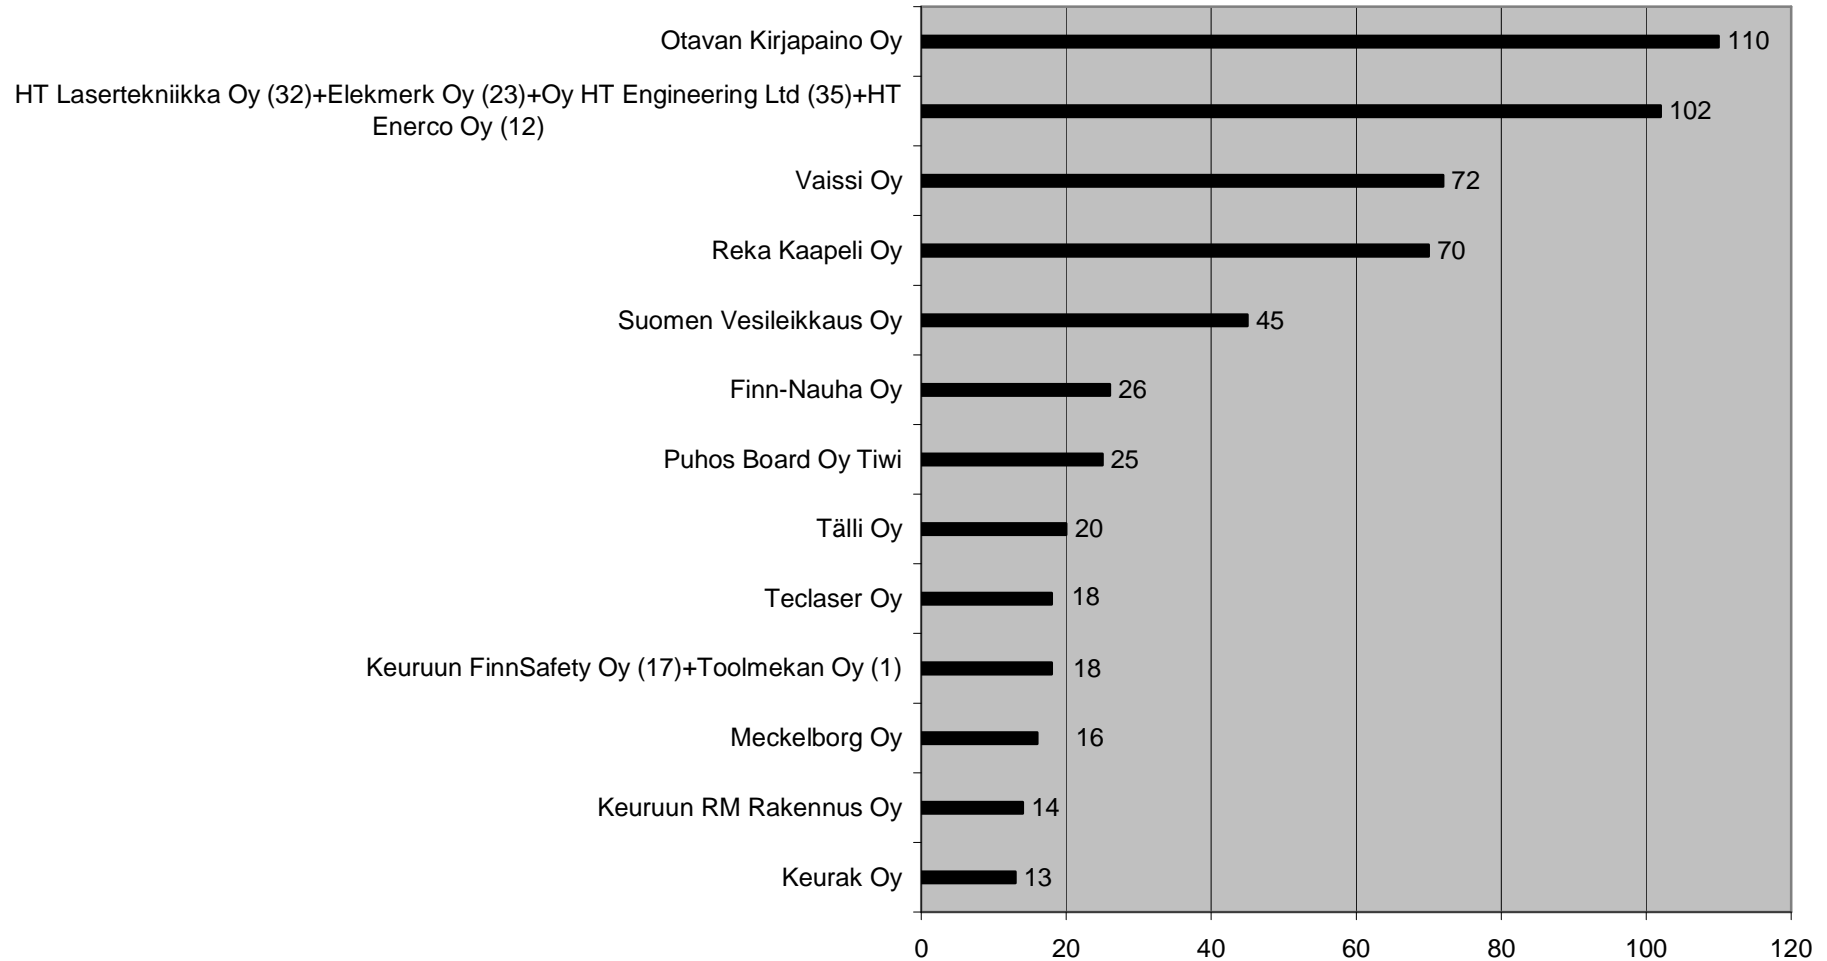

**Keuruun palvelualan suurimpien työllistäjien vertailu henkilöstömäärän mukaan 08.2009
(Lähde: KeuMu Pro2-hankkeen yrityskartoitukset)**

Keuruun suurimpien työllistäjien vertailu henkilöstömäärän mukaan 08.2009
(Lähde: KeuMu Pro2-hankkeen yrityskartoitukset)

**Keuruun teollisuustoimialan suurimpien työllistäjien vertailu henkilöstömäärän mukaan 08.2009
(Lähde: KeuMu Pro2-hankkeen yrityskartoitukset)**

Multian suurimpien työllistäjien vertailu henkilöstömäärän mukaan 08.2009
(Lähde: KeuMu Pro2-hankkeen yrityskartoitukset)