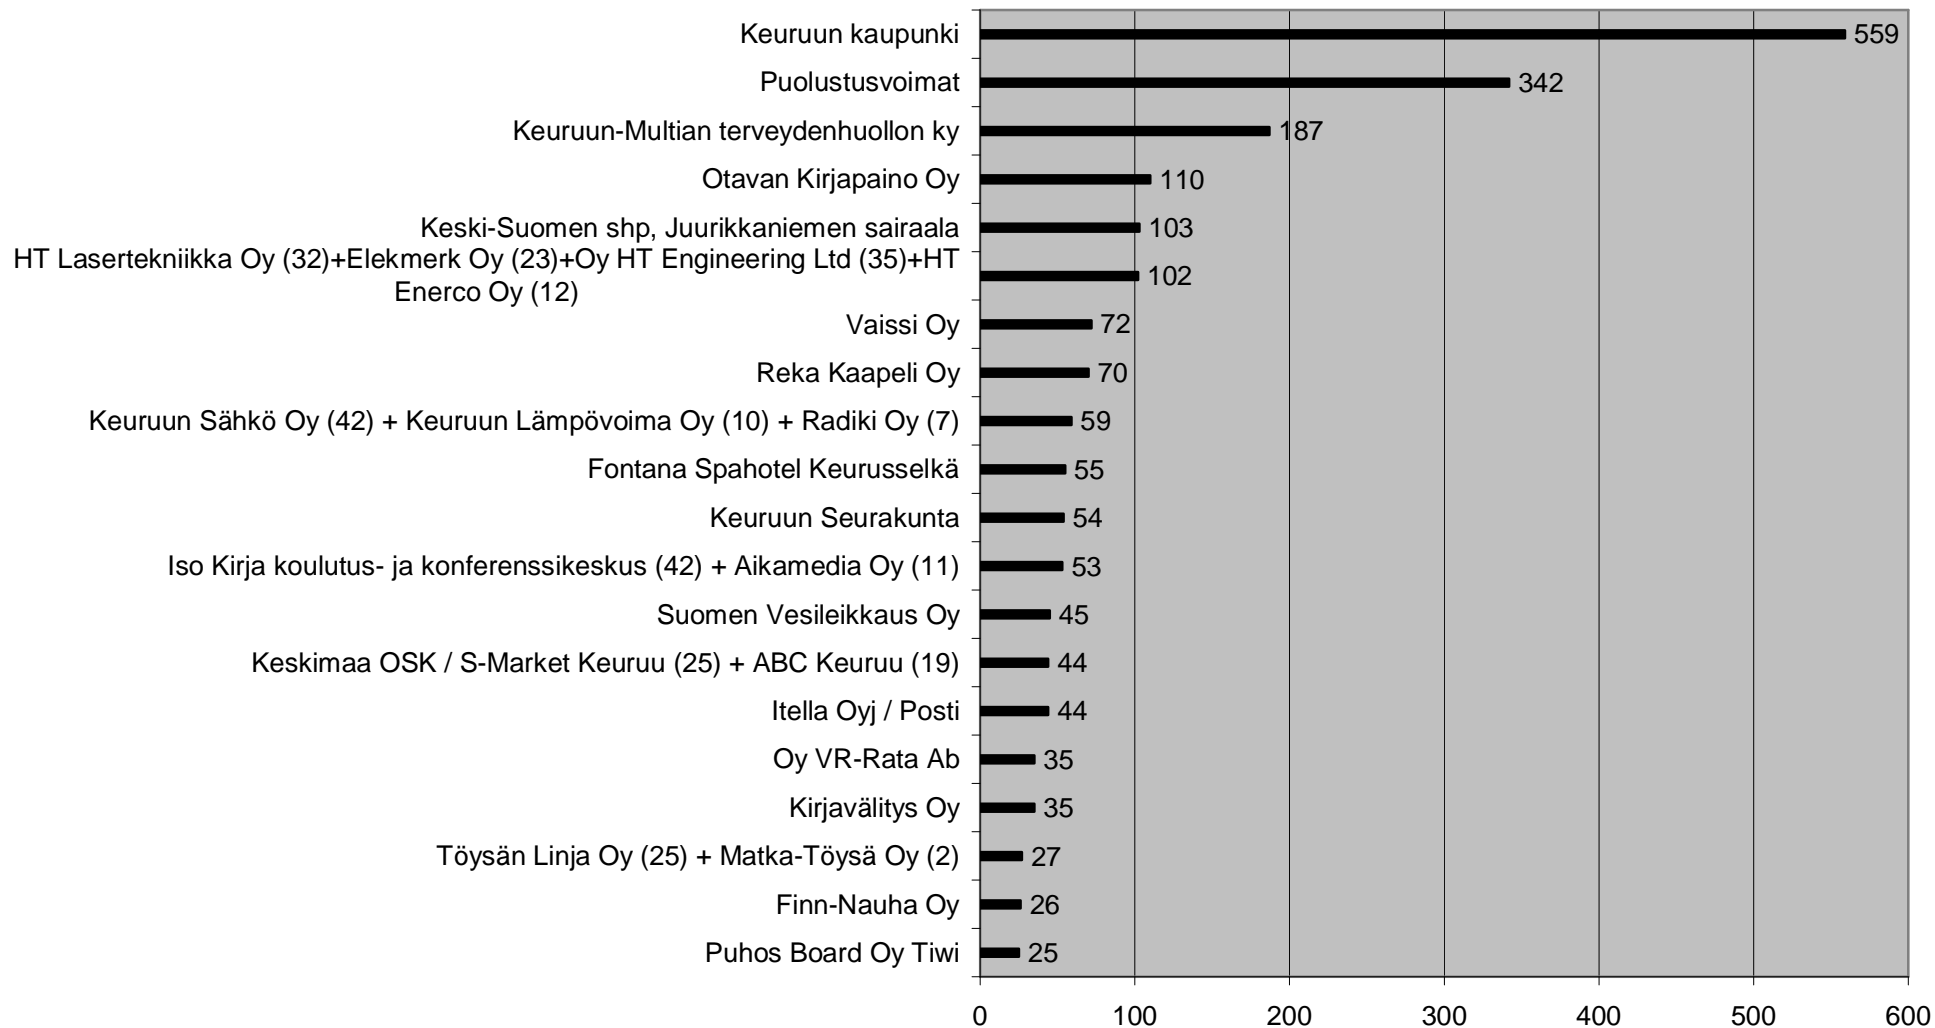

**Keuruun palvelualan suurimpien työllistäjien vertailu henkilöstömäärän mukaan 08.2009
(Lähde: KeuMu Pro2-hankkeen yrityskartoitukset)**

Keuruun suurimpien työllistäjien vertailu henkilöstömäärän mukaan 08.2009
(Lähde: KeuMu Pro2-hankkeen yrityskartoitukset)

**Keuruun teollisuustoimialan suurimpien työllistäjien vertailu henkilöstömäärän mukaan 08.2009
(Lähde: KeuMu Pro2-hankkeen yrityskartoitukset)**

Multian suurimpien työllistäjien vertailu henkilöstömäärän mukaan 08.2009
(Lähde: KeuMu Pro2-hankkeen yrityskartoitukset)