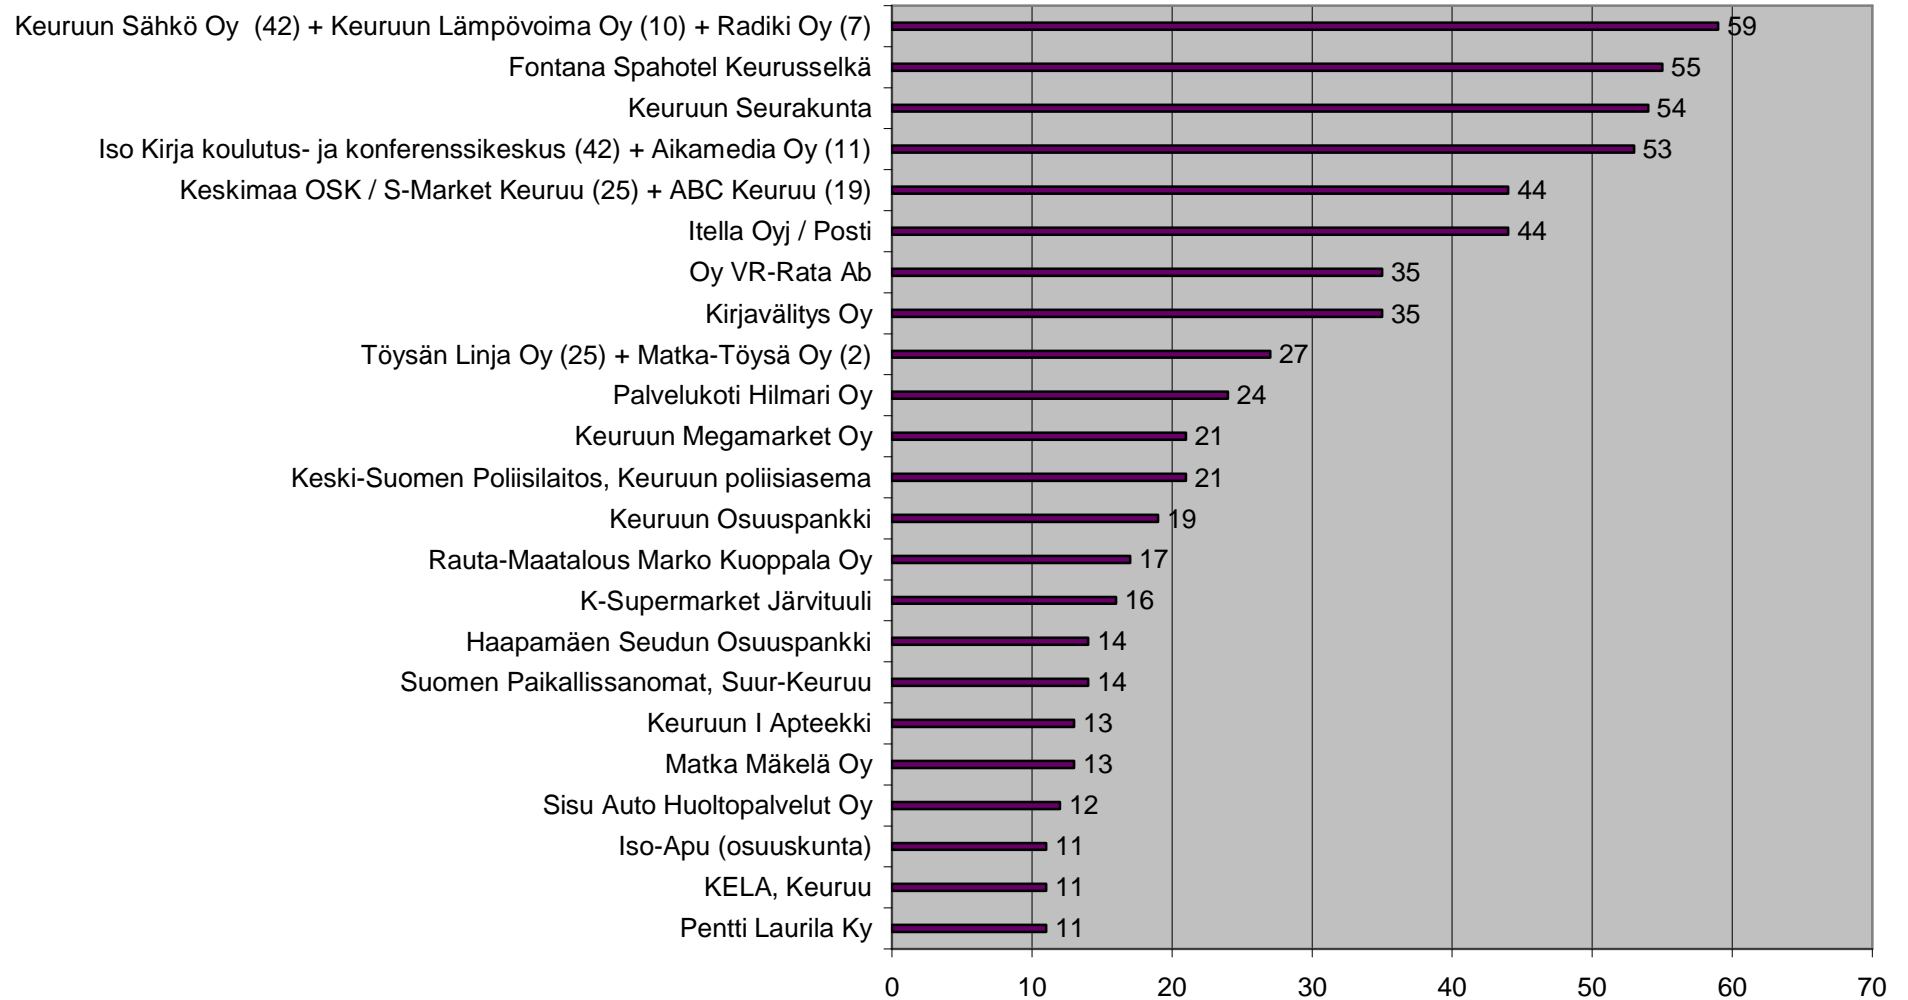

**Keuruun palvelualan suurimpien työllistäjien vertailu henkilöstömäärän mukaan 08.2009
(Lähde: KeuMu Pro2-hankkeen yrityskartoitukset)**

Keuruun suurimpien työllistäjien vertailu henkilöstömäärän mukaan 08.2009
(Lähde: KeuMu Pro2-hankkeen yrityskartoitukset)

**Keuruun teollisuustoimialan suurimpien työllistäjien vertailu henkilöstömäärän mukaan 08.2009
(Lähde: KeuMu Pro2-hankkeen yrityskartoitukset)**

Multian suurimpien työllistäjien vertailu henkilöstömäärän mukaan 08.2009
(Lähde: KeuMu Pro2-hankkeen yrityskartoitukset)