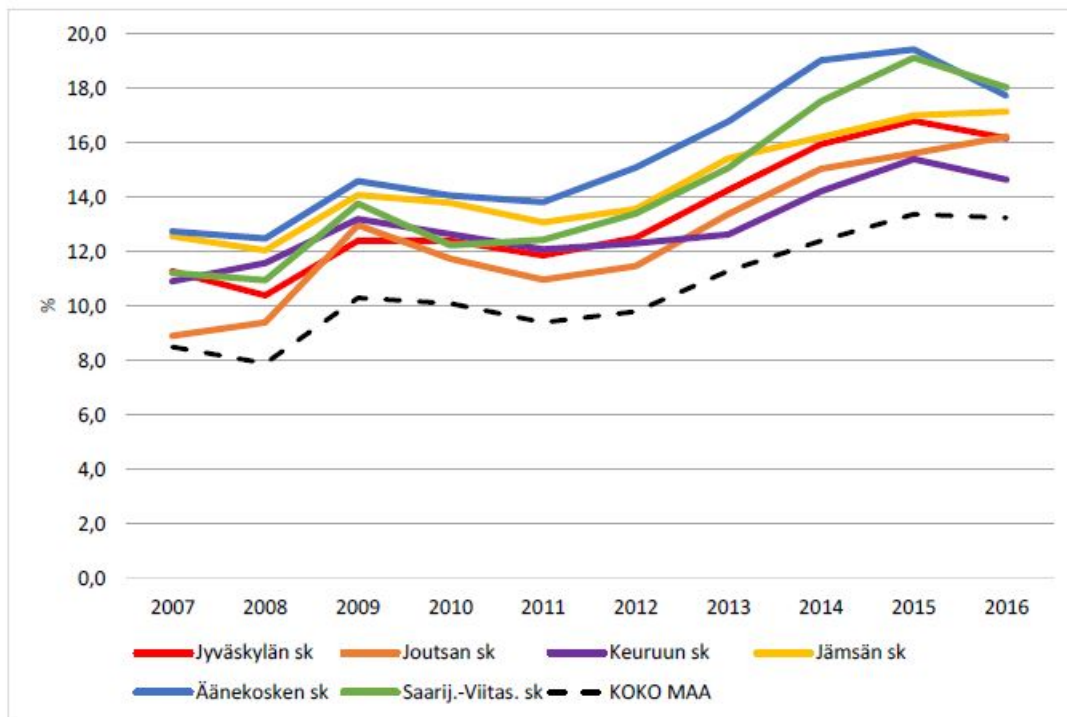

Työttömyysaste seutukunnittain 2007-2016 (koko vuoden kk-keskiarvo)

Lähde: TEM, Työnvälitystilasto

KESKI-SUOMEN LIITTO
Regional Council of Central Finland