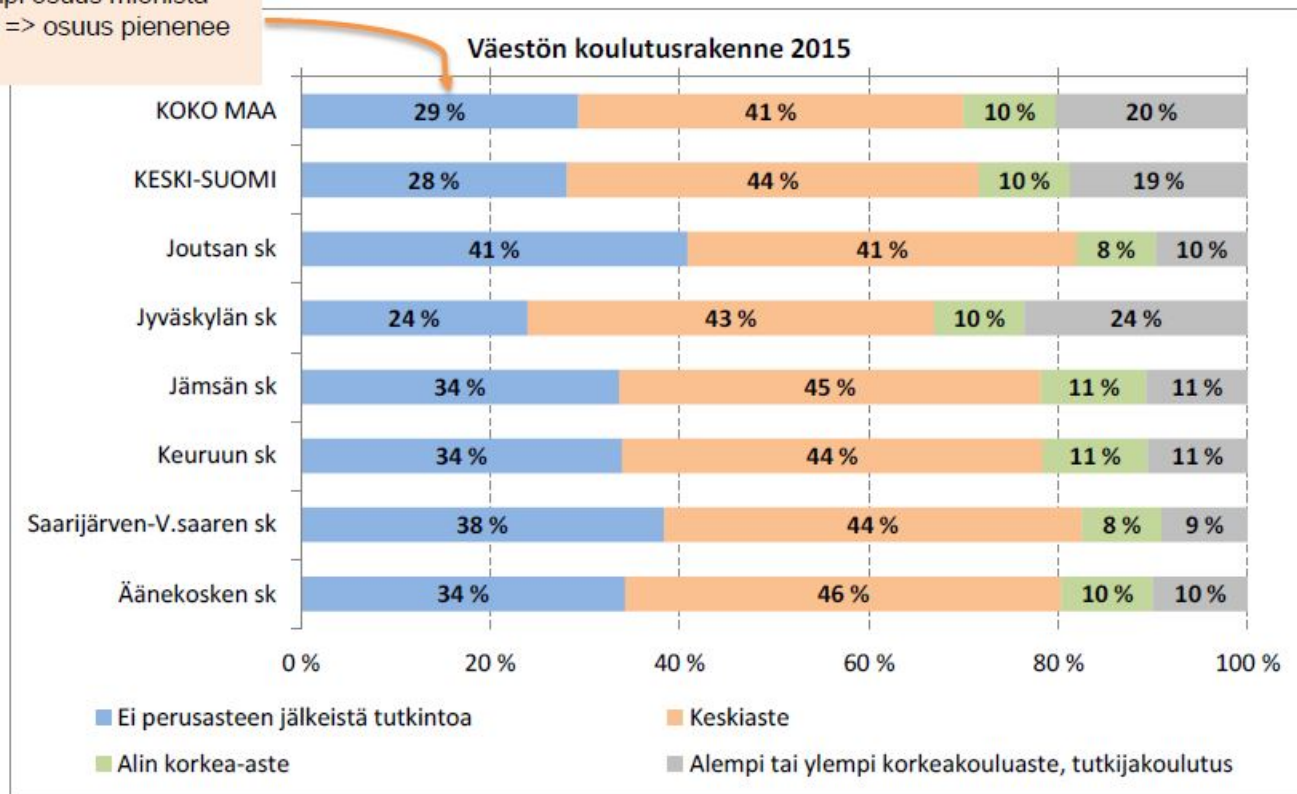

Väestön koulutusrakenne seutukunnittain 2015, %

(15-vuotta täyttäneistä)

Vailla tutkintoa olevia on eniten yli 60 v. ja 15-19 v. joukossa sekä suurempi osuus miehistä kuin naisista => osuus pienenee vuosittain