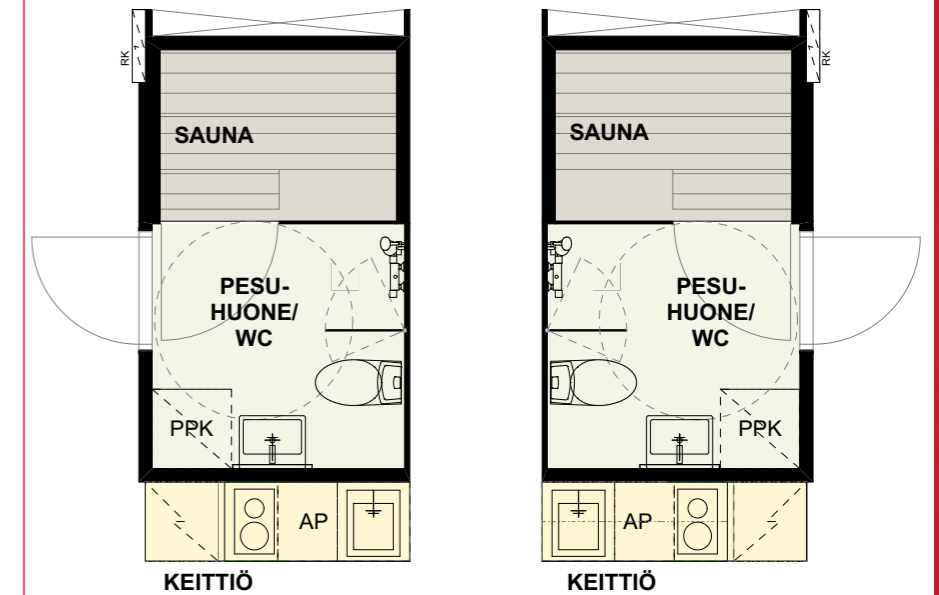

Neljä eri kokonaisuutta

LapWallin valmistila-moduulit sopivat kaikenlaisiin kohteisiin niiden muunneltavuuden ansiosta. Hotelli- ja asuntorakentamiseen sopivat erilaiset ratkaisut, tarjolla on kompaktin pesuhuoneen ja pienen keittiön yhdistelmästä saunalliseen, kahdella wc:llä ja tilavalla keittiöllä varustettuun moduuliin.

LAPWALL LEKO®-BATH MODUULIEN POHJARATKAISUT

LW LEKO® BATH1

Kylpyhuone ja wc yhdessä tilassa
Kompakti keittiö

LW LEKO® BATH2

Oma sauna
Yhdistetty kylpyhuone ja wc
Kompakti keittiö

LW LEKO® BATH3

Oma sauna
Yhdistetty kylpyhuone ja wc
Erillinen wc
Kompakti keittiö, jota voi laajentaa helposti saarekkeella.