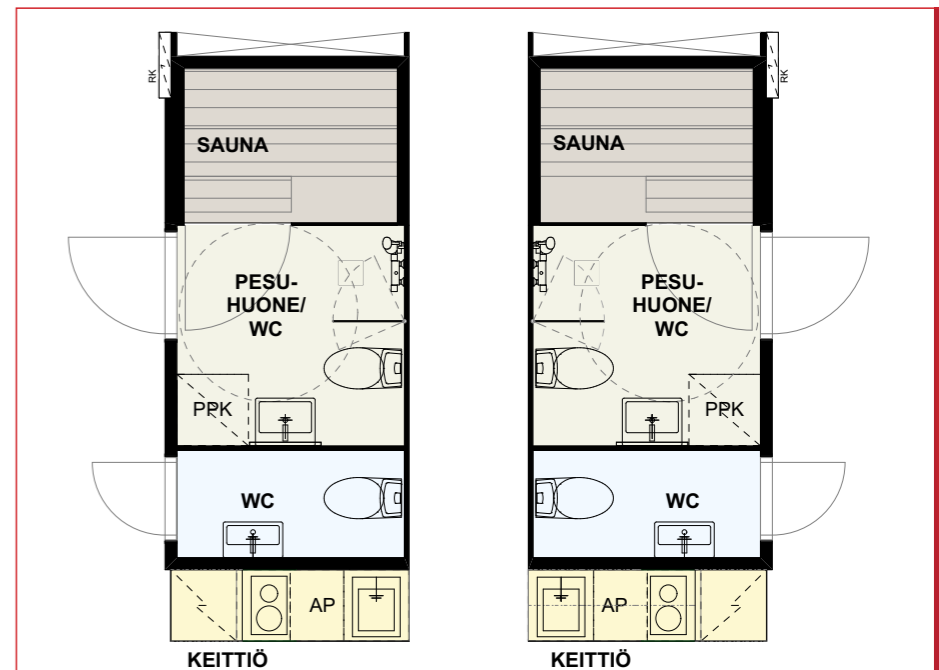

Neljä eri kokonaisuutta

LapWallin valmistila-moduulit sopivat kaikenlaisiin kohteisiin niiden muunneltavuuden ansiosta. Hotelli- ja asuntorakentamiseen sopivat erilaiset ratkaisut, tarjolla on kompaktin pesuhuoneen ja pienen keittiön yhdistelmästä saunalliseen, kahdella wc:llä ja tilavalla keittiöllä varustettuun moduuliin.

LAPWALL LEKO®-BATH MODUULIEN POHJARATKAISUT

LW LEKO® BATH1

Kylpyhuone ja wc yhdessä tilassa
Kompakti keittiö

LW LEKO® BATH2

Oma sauna
Yhdistetty kylpyhuone ja wc
Kompakti keittiö

LW LEKO® BATH3

Oma sauna
Yhdistetty kylpyhuone ja wc
Erillinen wc
Kompakti keittiö, jota voi laajentaa helposti saarekkeella.