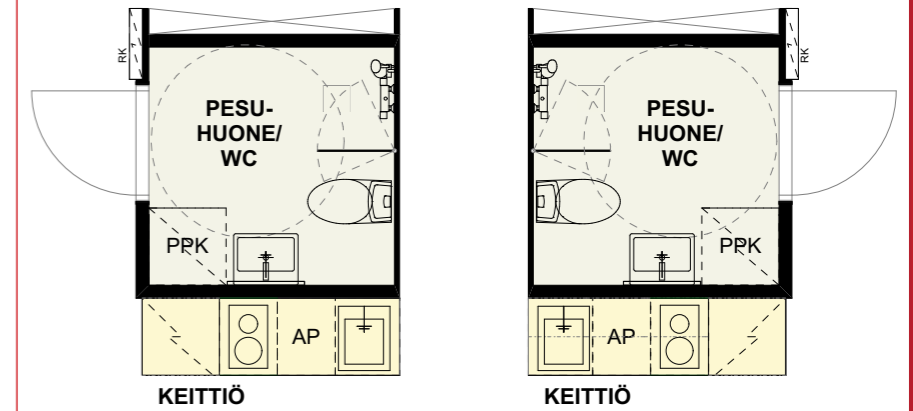

KOLME KOKONAISUUTTA

LUKEMATON MÄÄRÄ MAHDOLLISUUKSIA

LapWall LEKO® Bath -moduulit tarjoavat huiman määrän vaihtoehtoja asuntorakentamiseen. Kolme valmiitilaa ovat muunneltavissa mm. tilojen kulkusuuntien suhteen. Pienin kylpyhuonemuoduli keittiöineen tarjoaa näppärää asumismukavuutta tiiviisti rakennettaviin kohteisiin. Saunalliset moduulit yhdellä tai kahdella wc:llä ja erikokoisilla keittiöillä soveltuvat suurempiin asuinhuoneistoihin.

LAPWALL LEKO®-BATH MODUULIEN POHJARATKAISUT

LW LEKO® BATH1

Kylpyhuone ja wc yhdessä tilassa
Kompakti keittiö

LW LEKO® BATH2

Oma sauna
Yhdistetty kylpyhuone ja wc
Kompakti keittiö

LW LEKO® BATH3

Oma sauna
Yhdistetty kylpyhuone ja wc
Erillinen wc
Kompakti keittiö, jota voi laajentaa helposti saarekkeella.