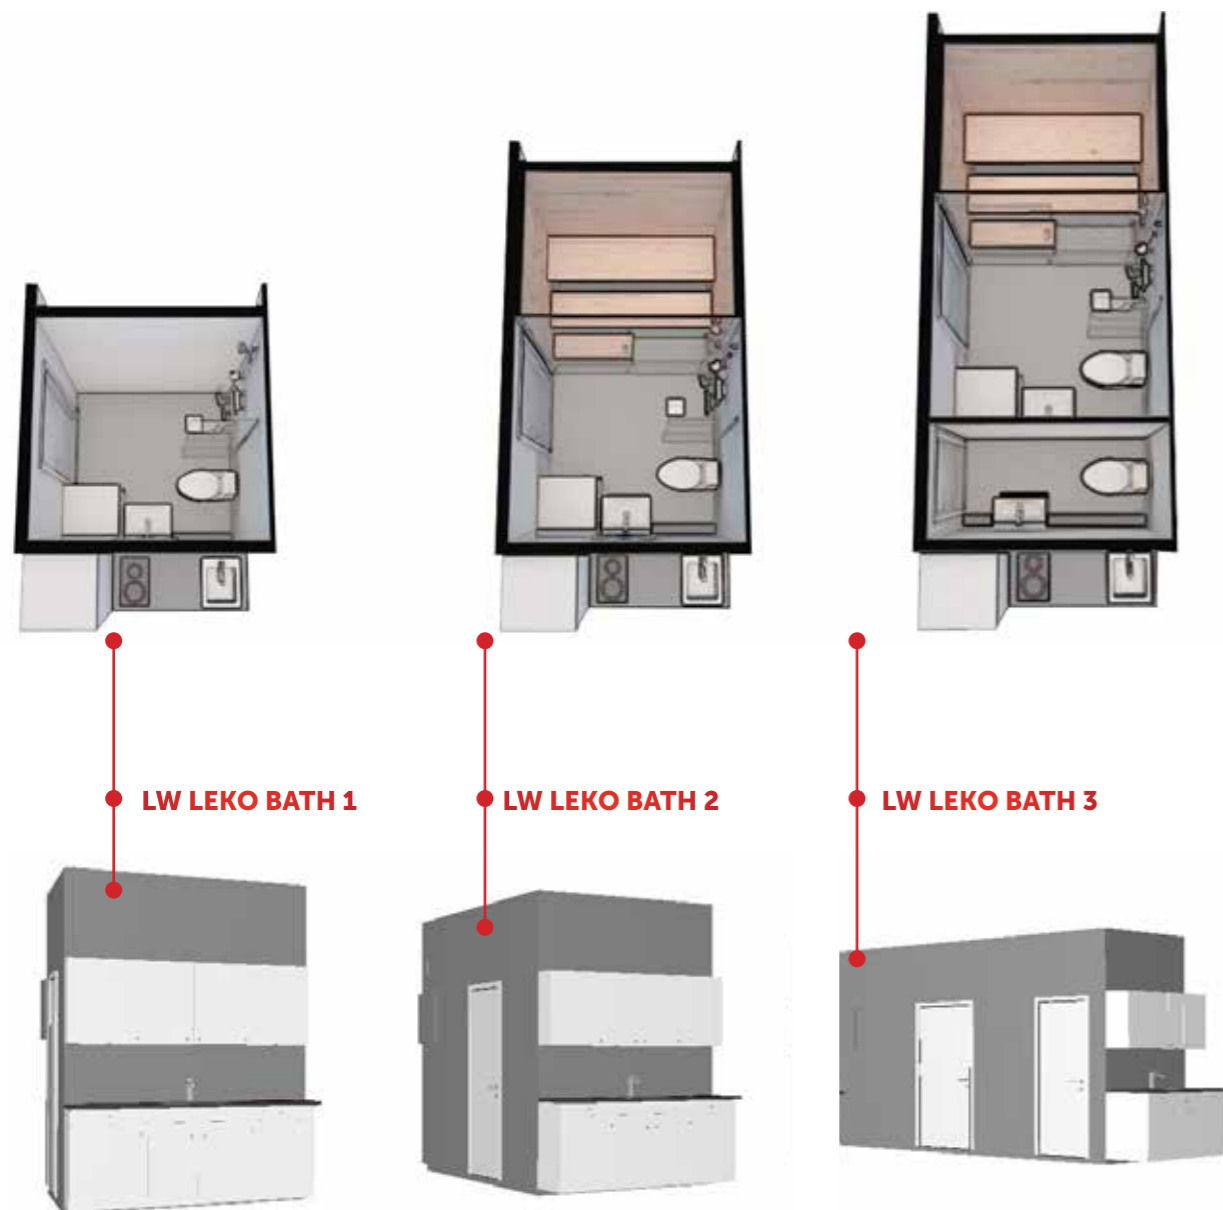

LW LEKO BATH 2

LW LEKO BATH 3

KOLME KOKONAISUUTTA

LUKEMATON MÄÄRÄ MAHDOLLISUUKSIA

LapWall LEKO® Bath -moduulit tarjoavat huiman määrän vaihtoehtoja asuntorakentamiseen. Kolme valmiitilaa ovat muunneltavissa mm. tilojen kulkusuuntien suhteen. Pienin kylpyhuonemuoduli keittiöineen tarjoaa näppärää asumismukavuutta tiiviisti rakennettaviin kohteisiin. Saunalliset moduulit yhdellä tai kahdella wc:llä ja erikokoisilla keittiöillä soveltuvat suurempiin asuinhuoneistoihin.

Valmiit kokonaisuudet kuljetetaan LapWallin toimesta työmaalle ja asennetaan paikoilleen, liitännät talotekniikkaan tehdään nopeasti työmaalla. LapWallin asennuspalvelu huolehtii työmaalla tehtävät toimenpiteet kuljetuksesta nostoihin ja kytkentöihin, näin säästyy aikaa ja rahaa.

LW LEKO BATH 1