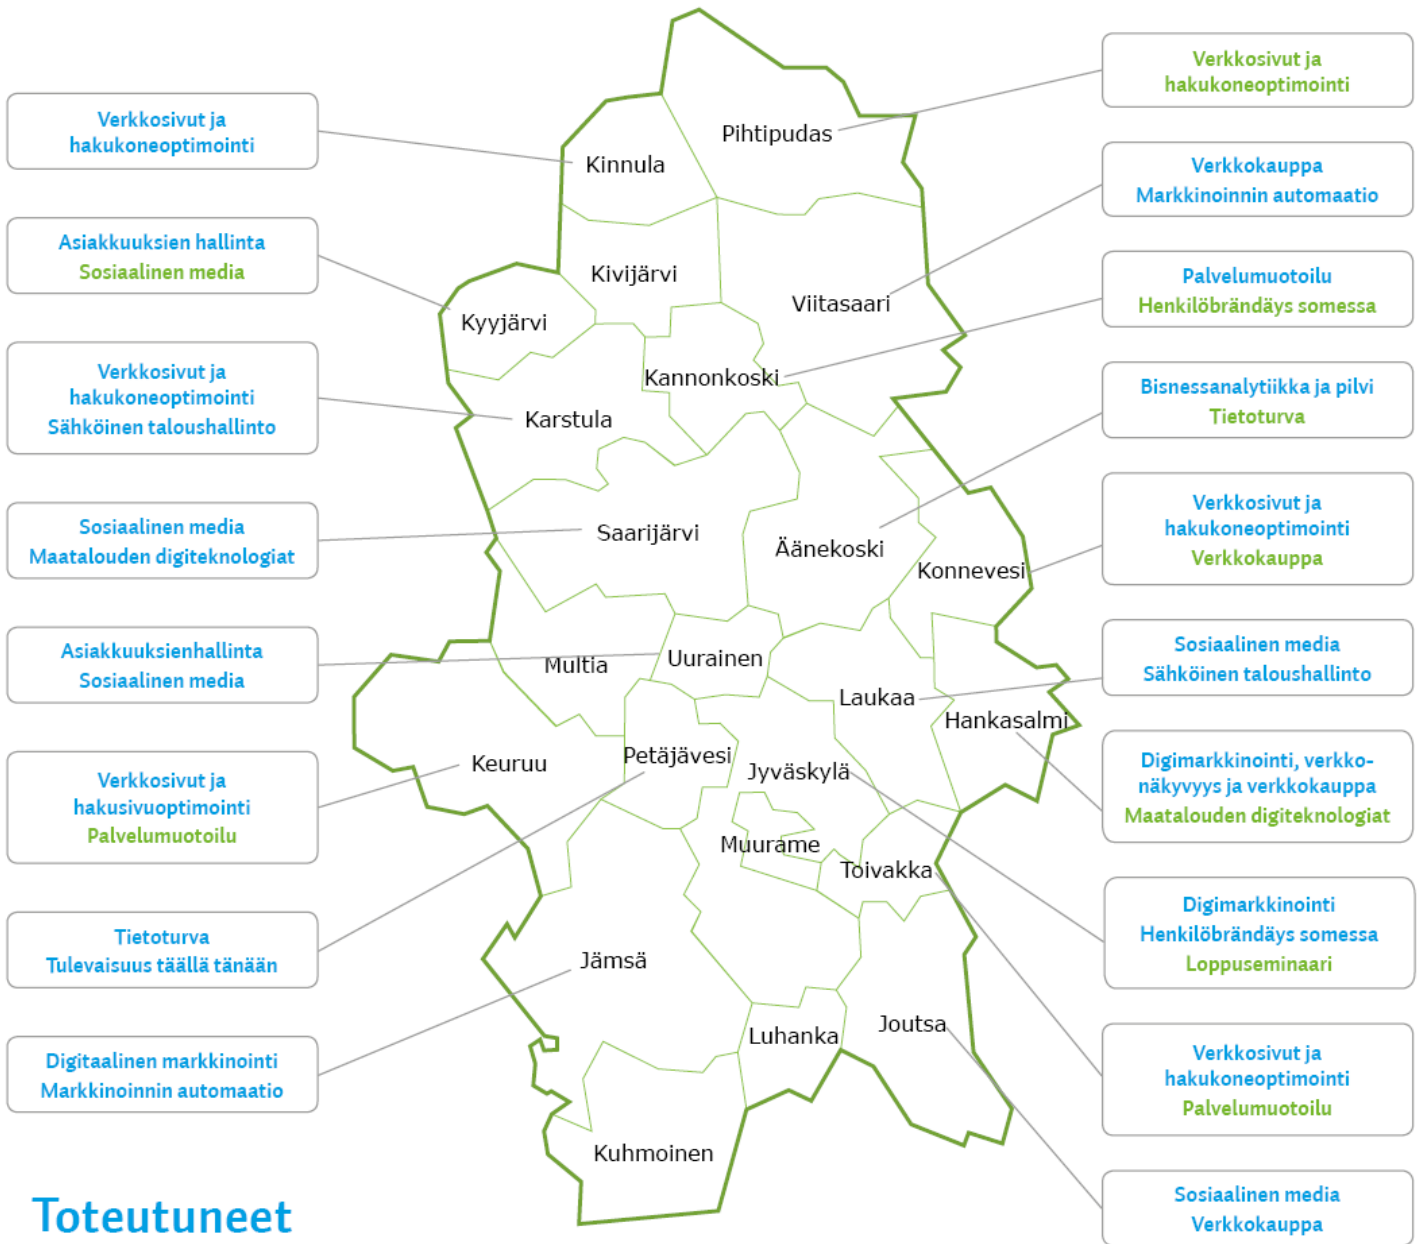

Digipolku-työpajakartta

Toteutuneet
Syksy 2017

Digipolku
Maaseudun yritystoiminnan
digitaalinen kasvupolku