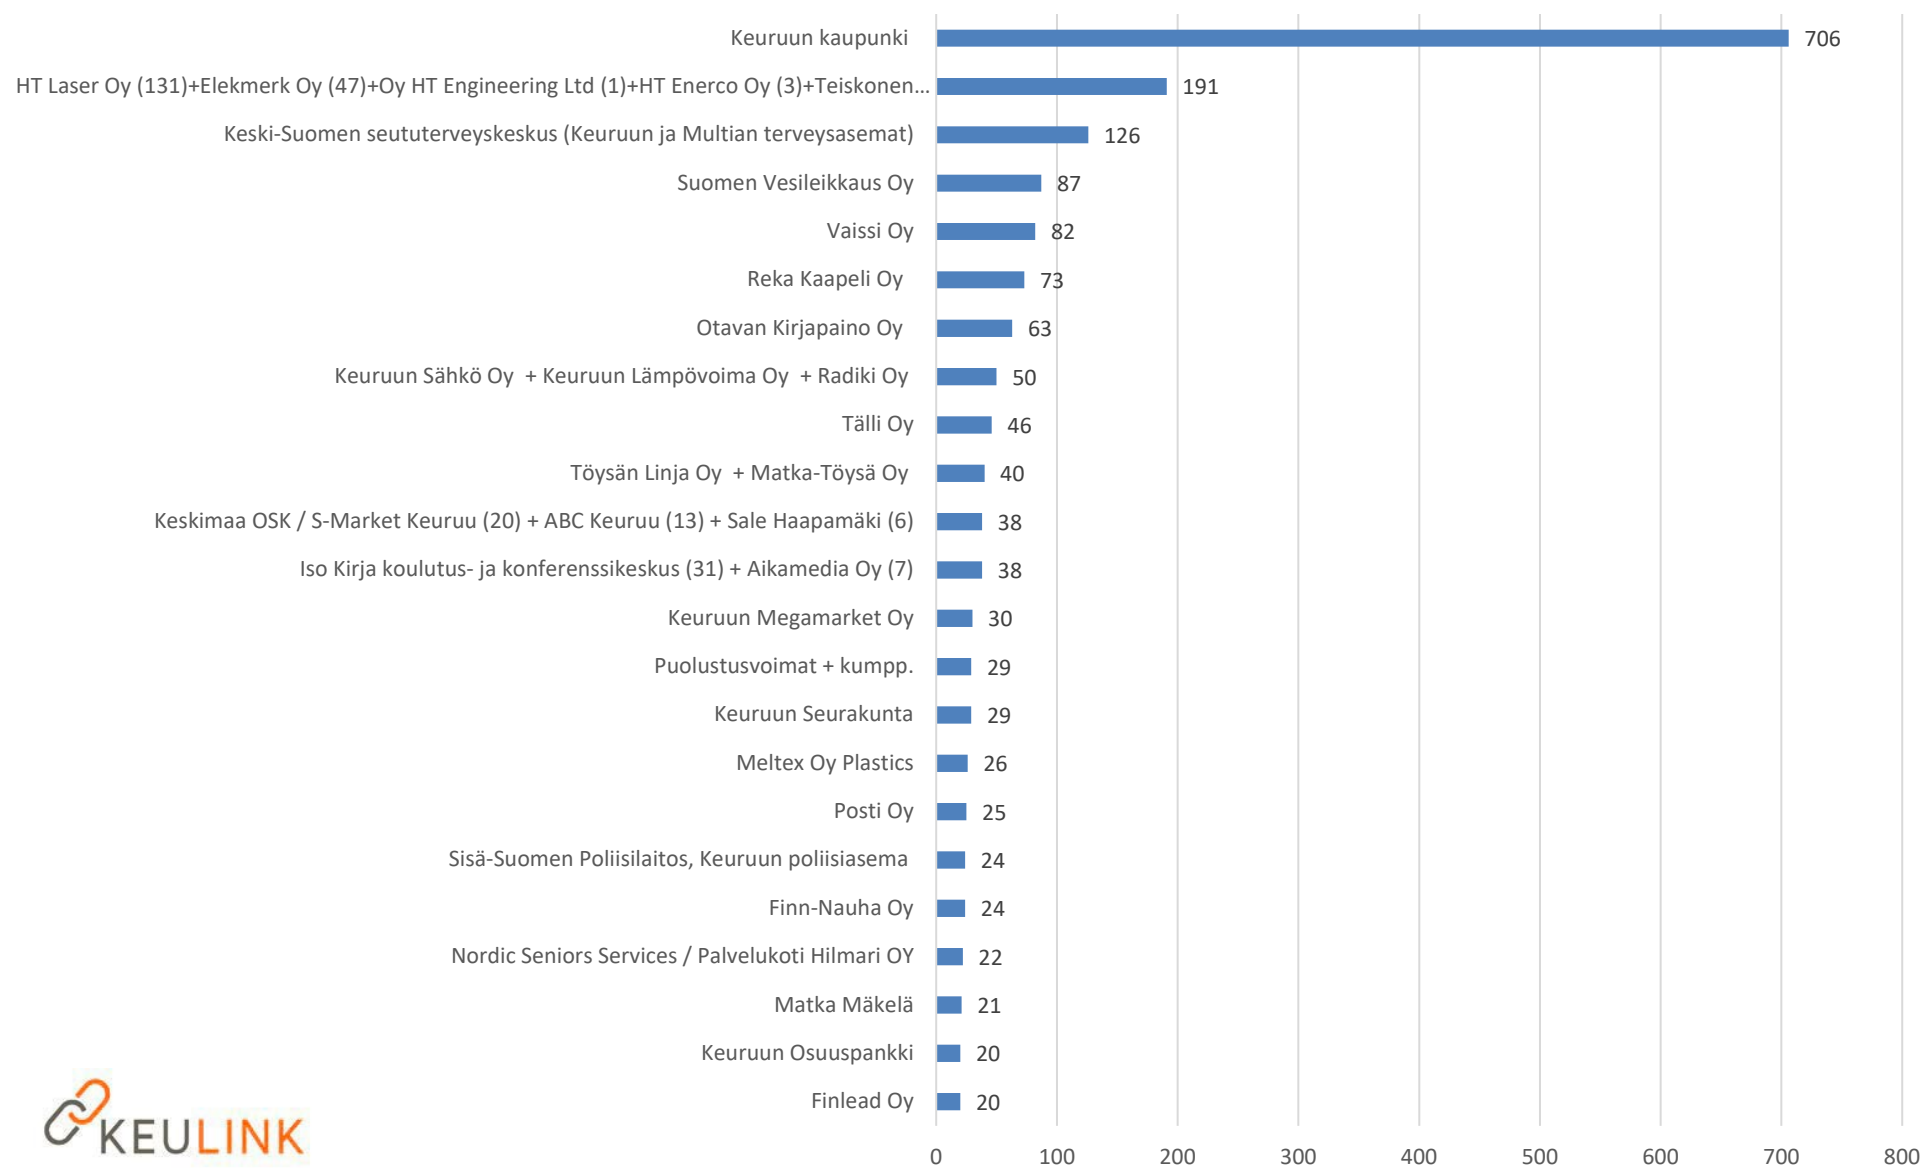

Keuruun suurimmat palvelutyönantajat henkilöstömäärän mukaan 01.2020 (Lähde: Keulinkin yrityskysely)

Keuruun suurimmat työnantajat henkilöstömäärän mukaan 01.2020 (Lähde: Keulinkin yritys­kysely)

Keuruun suurimmat teollisuustyöntajat henkilöstömäärän mukaan 01.2020 (Lähde: Keulinkin yritys­kysely)