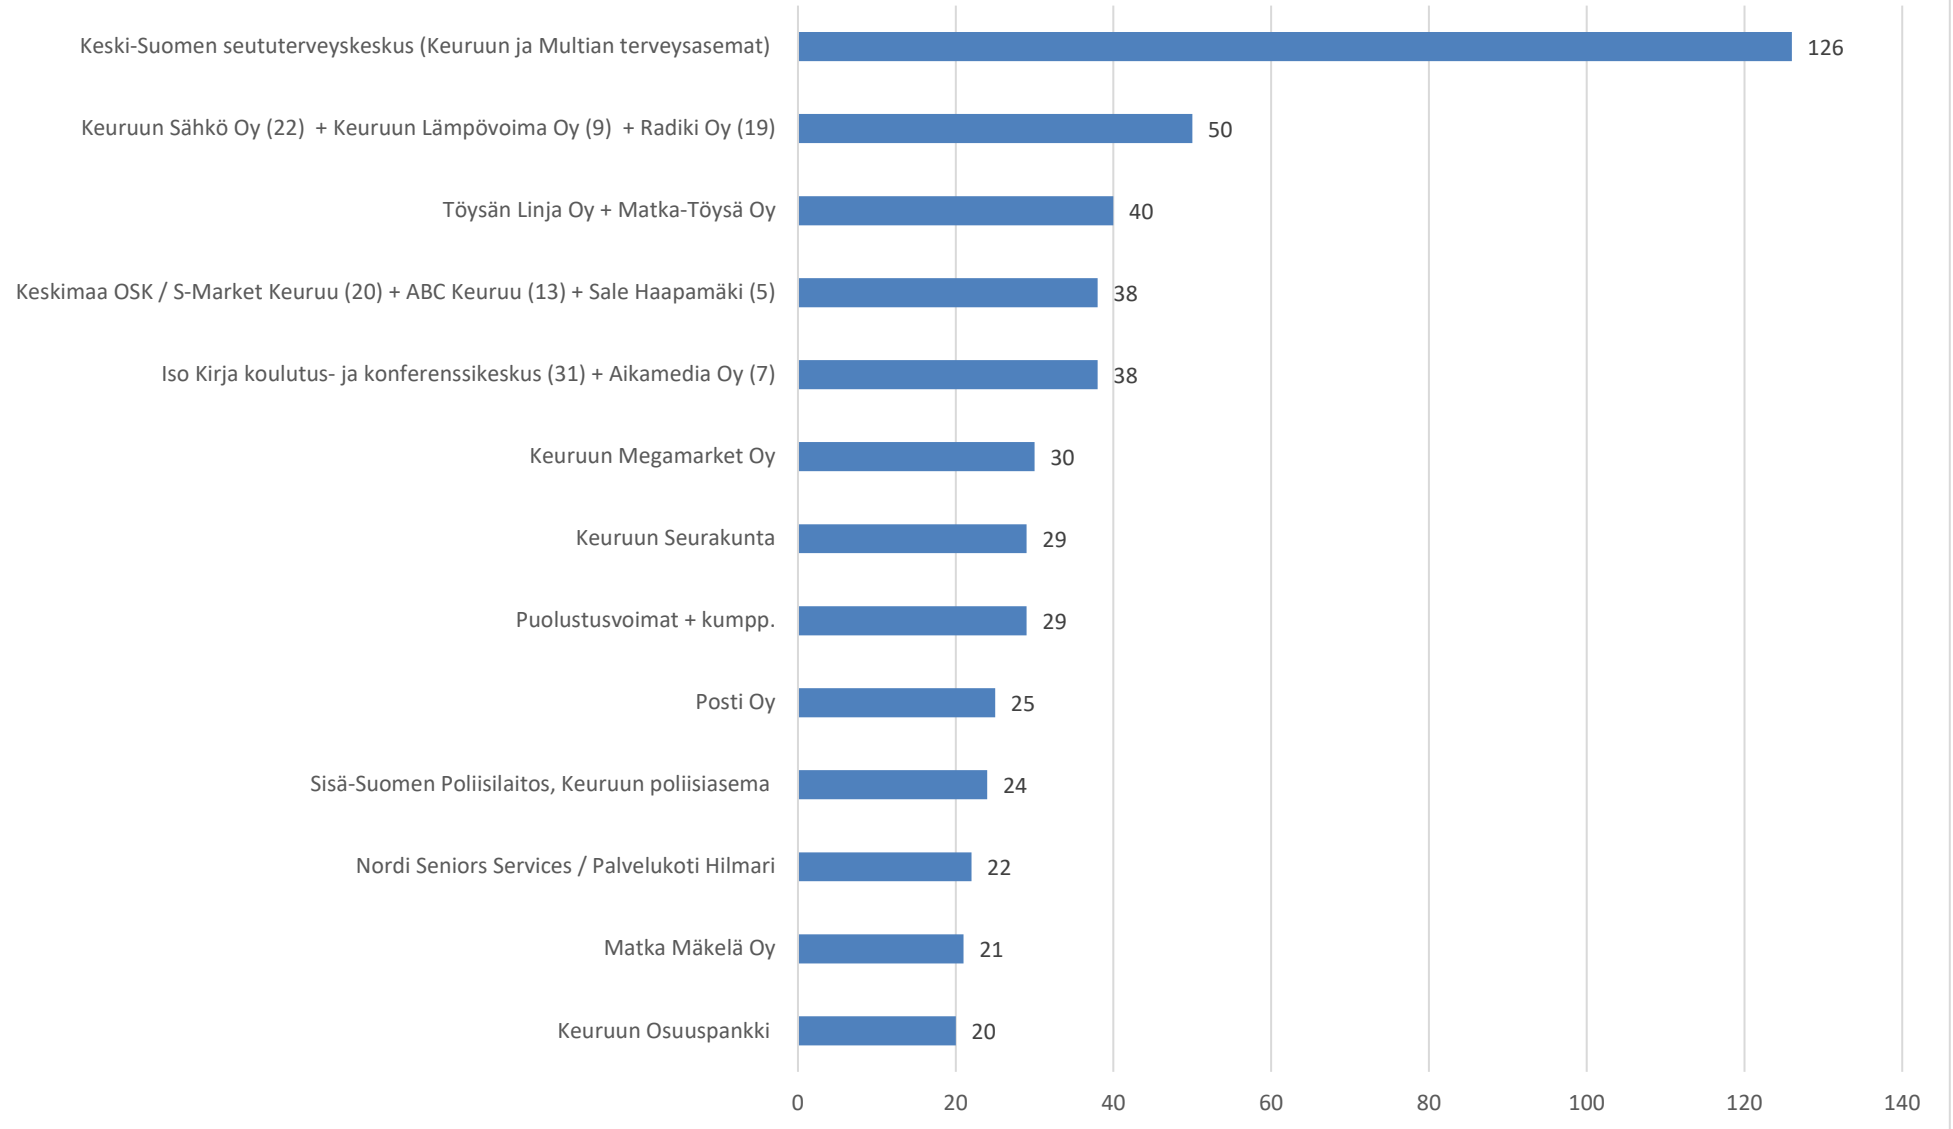

Keuruun suurimmat palvelutyönantajat henkilöstömäärän mukaan 01.2020 (Lähde: Keulinkin yrityskysely)

Keuruun suurimmat työnantajat henkilöstömäärän mukaan 01.2020 (Lähde: Keulinkin yritys­kysely)

Keuruun suurimmat teollisuustyöntajat henkilöstömäärän mukaan 01.2020 (Lähde: Keulinkin yritys­kysely)